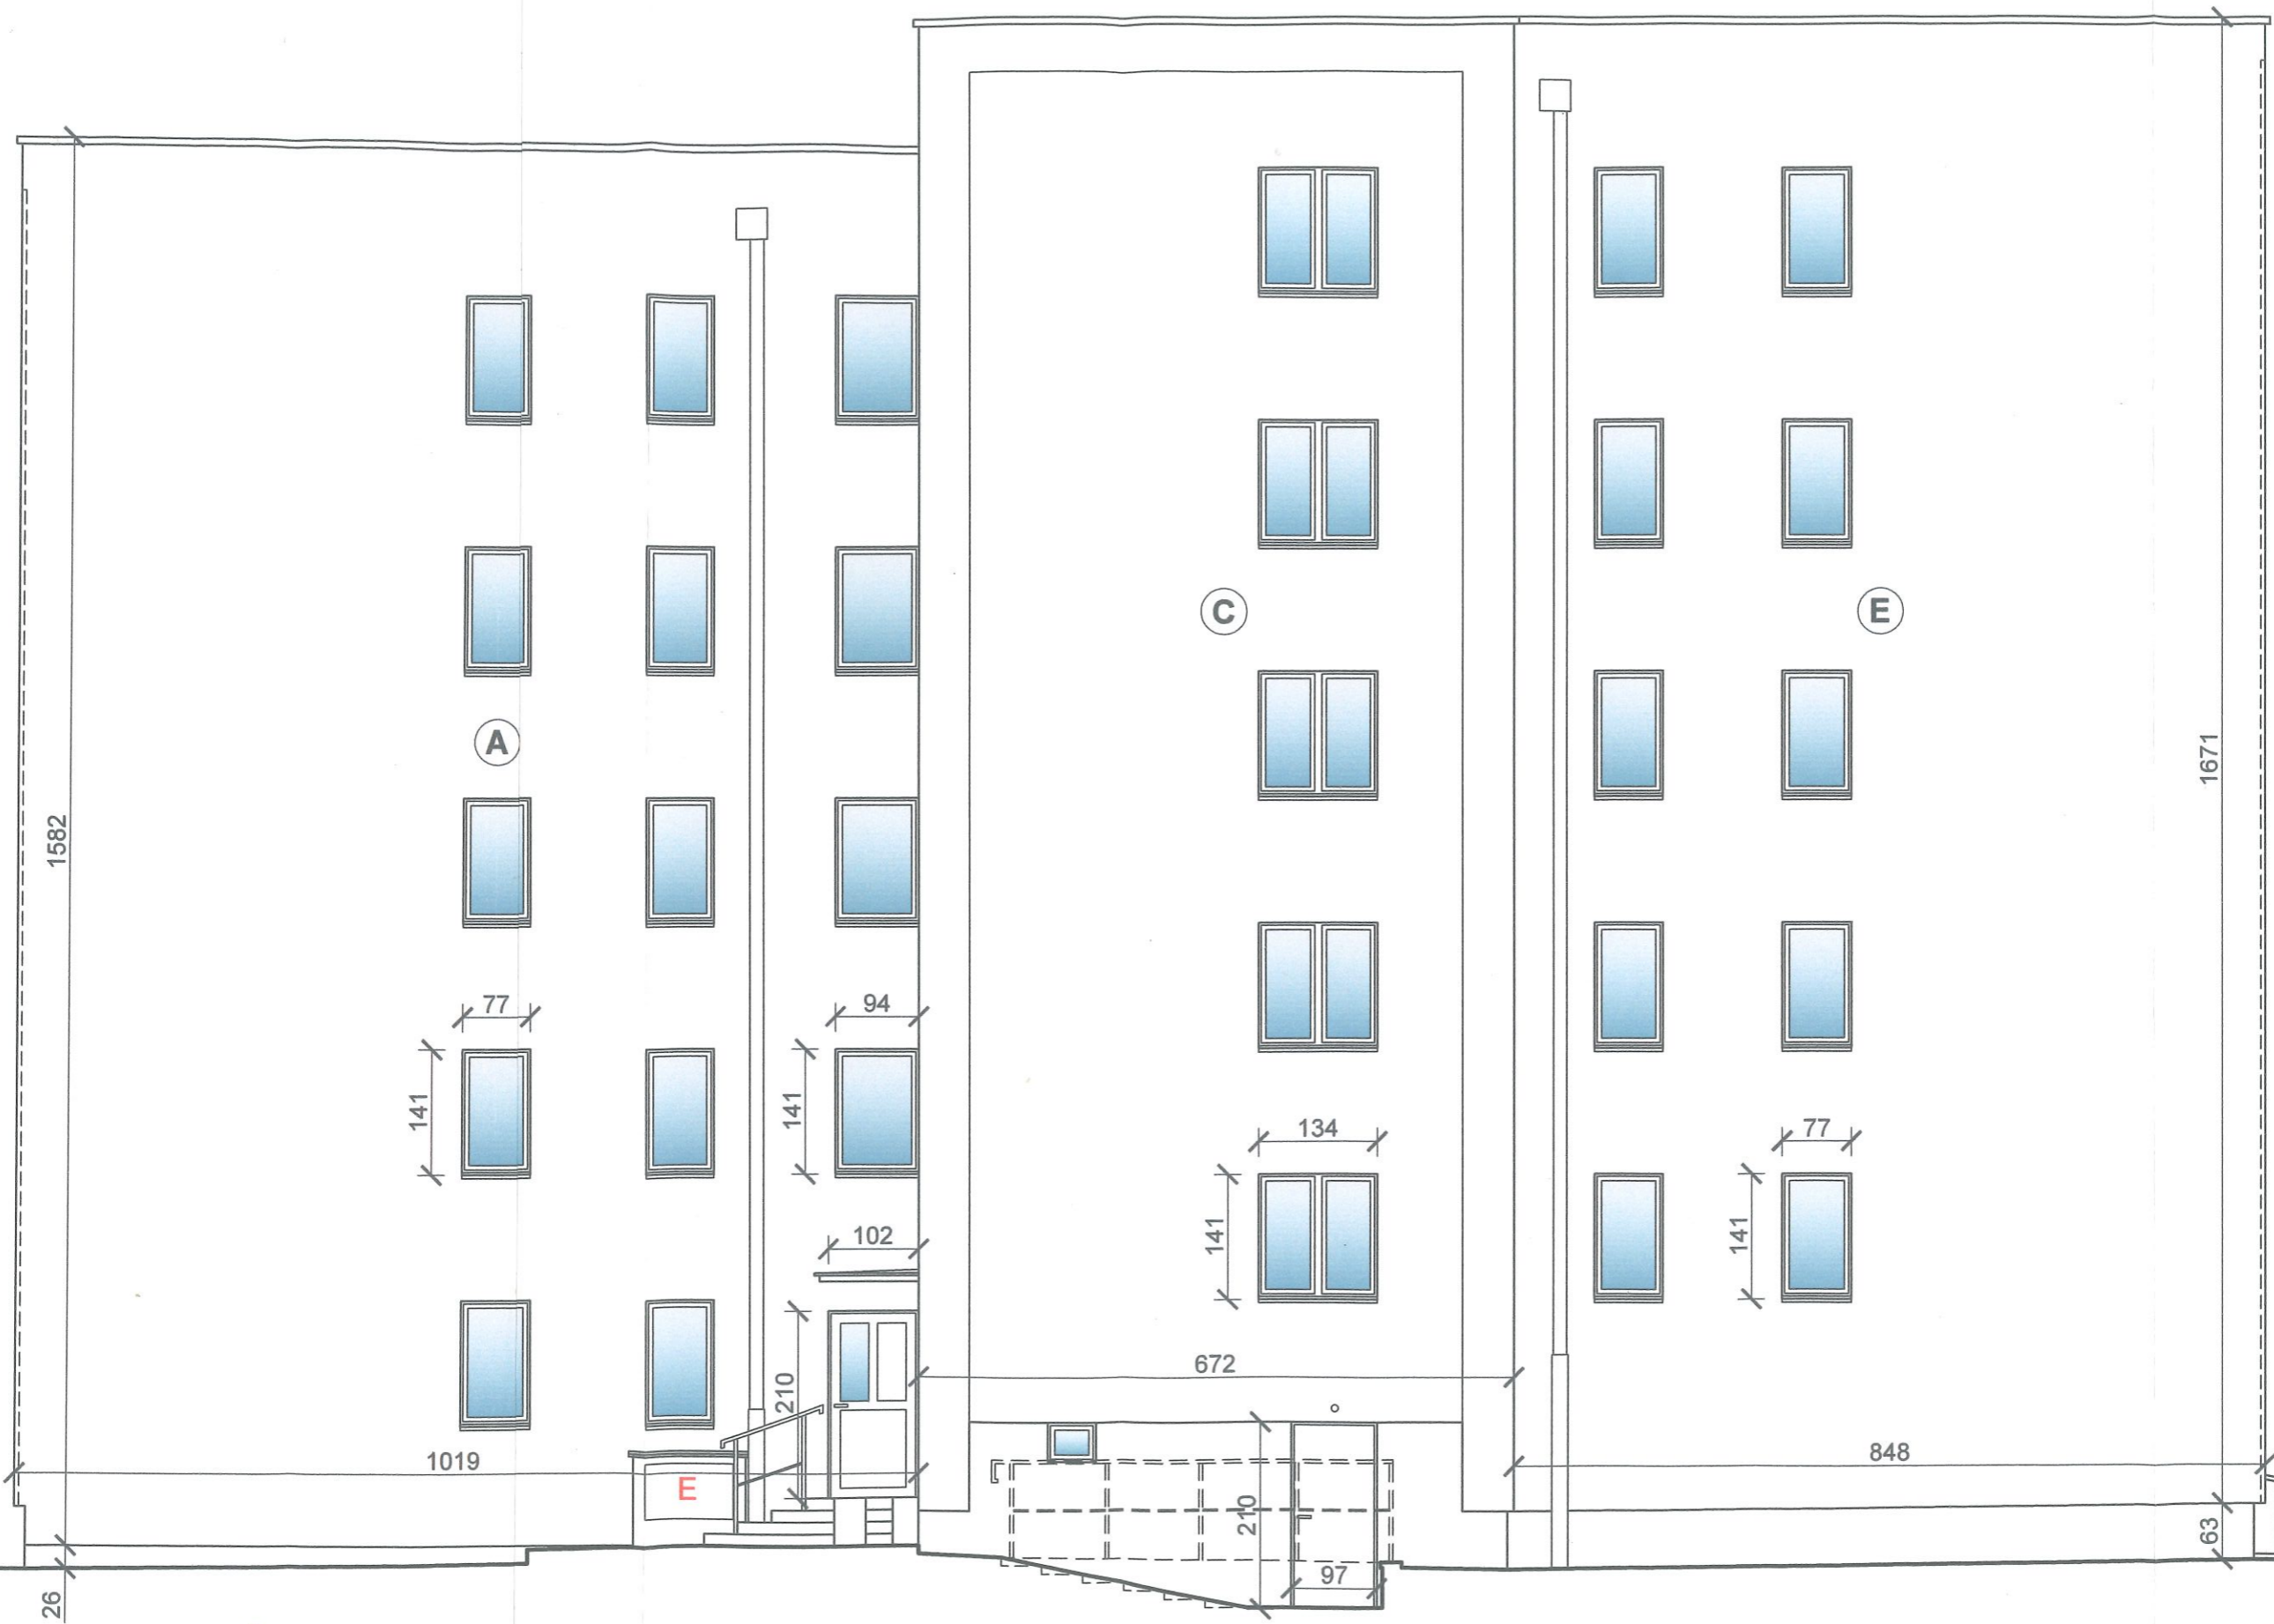

Uwaga: wymiary uśrednione.

Uwaga: wymiary uśrednione.

Uwaga: wymiary usrednione.

Uwaga: wymiary uśrednione.

☆
Kod koloru
0879
HEX: #E0E0DE
RGB: 224/224/222
TSR: >25 ●
HBW: 73

☆
Kod koloru
1446
HEX: #c2b78a
RGB: 194/191/138
TSR: >25 ●
HBW: 50

☆
Kod koloru
0894
HEX: #878787
RGB: 135/135/135
TSR: <25 ●
HBW: 25

☆
Kod koloru
M330 Elbrus

Paleta kolorystyczna
BAUMIT LIFE

18

18

18

18

płytki klinkierowe