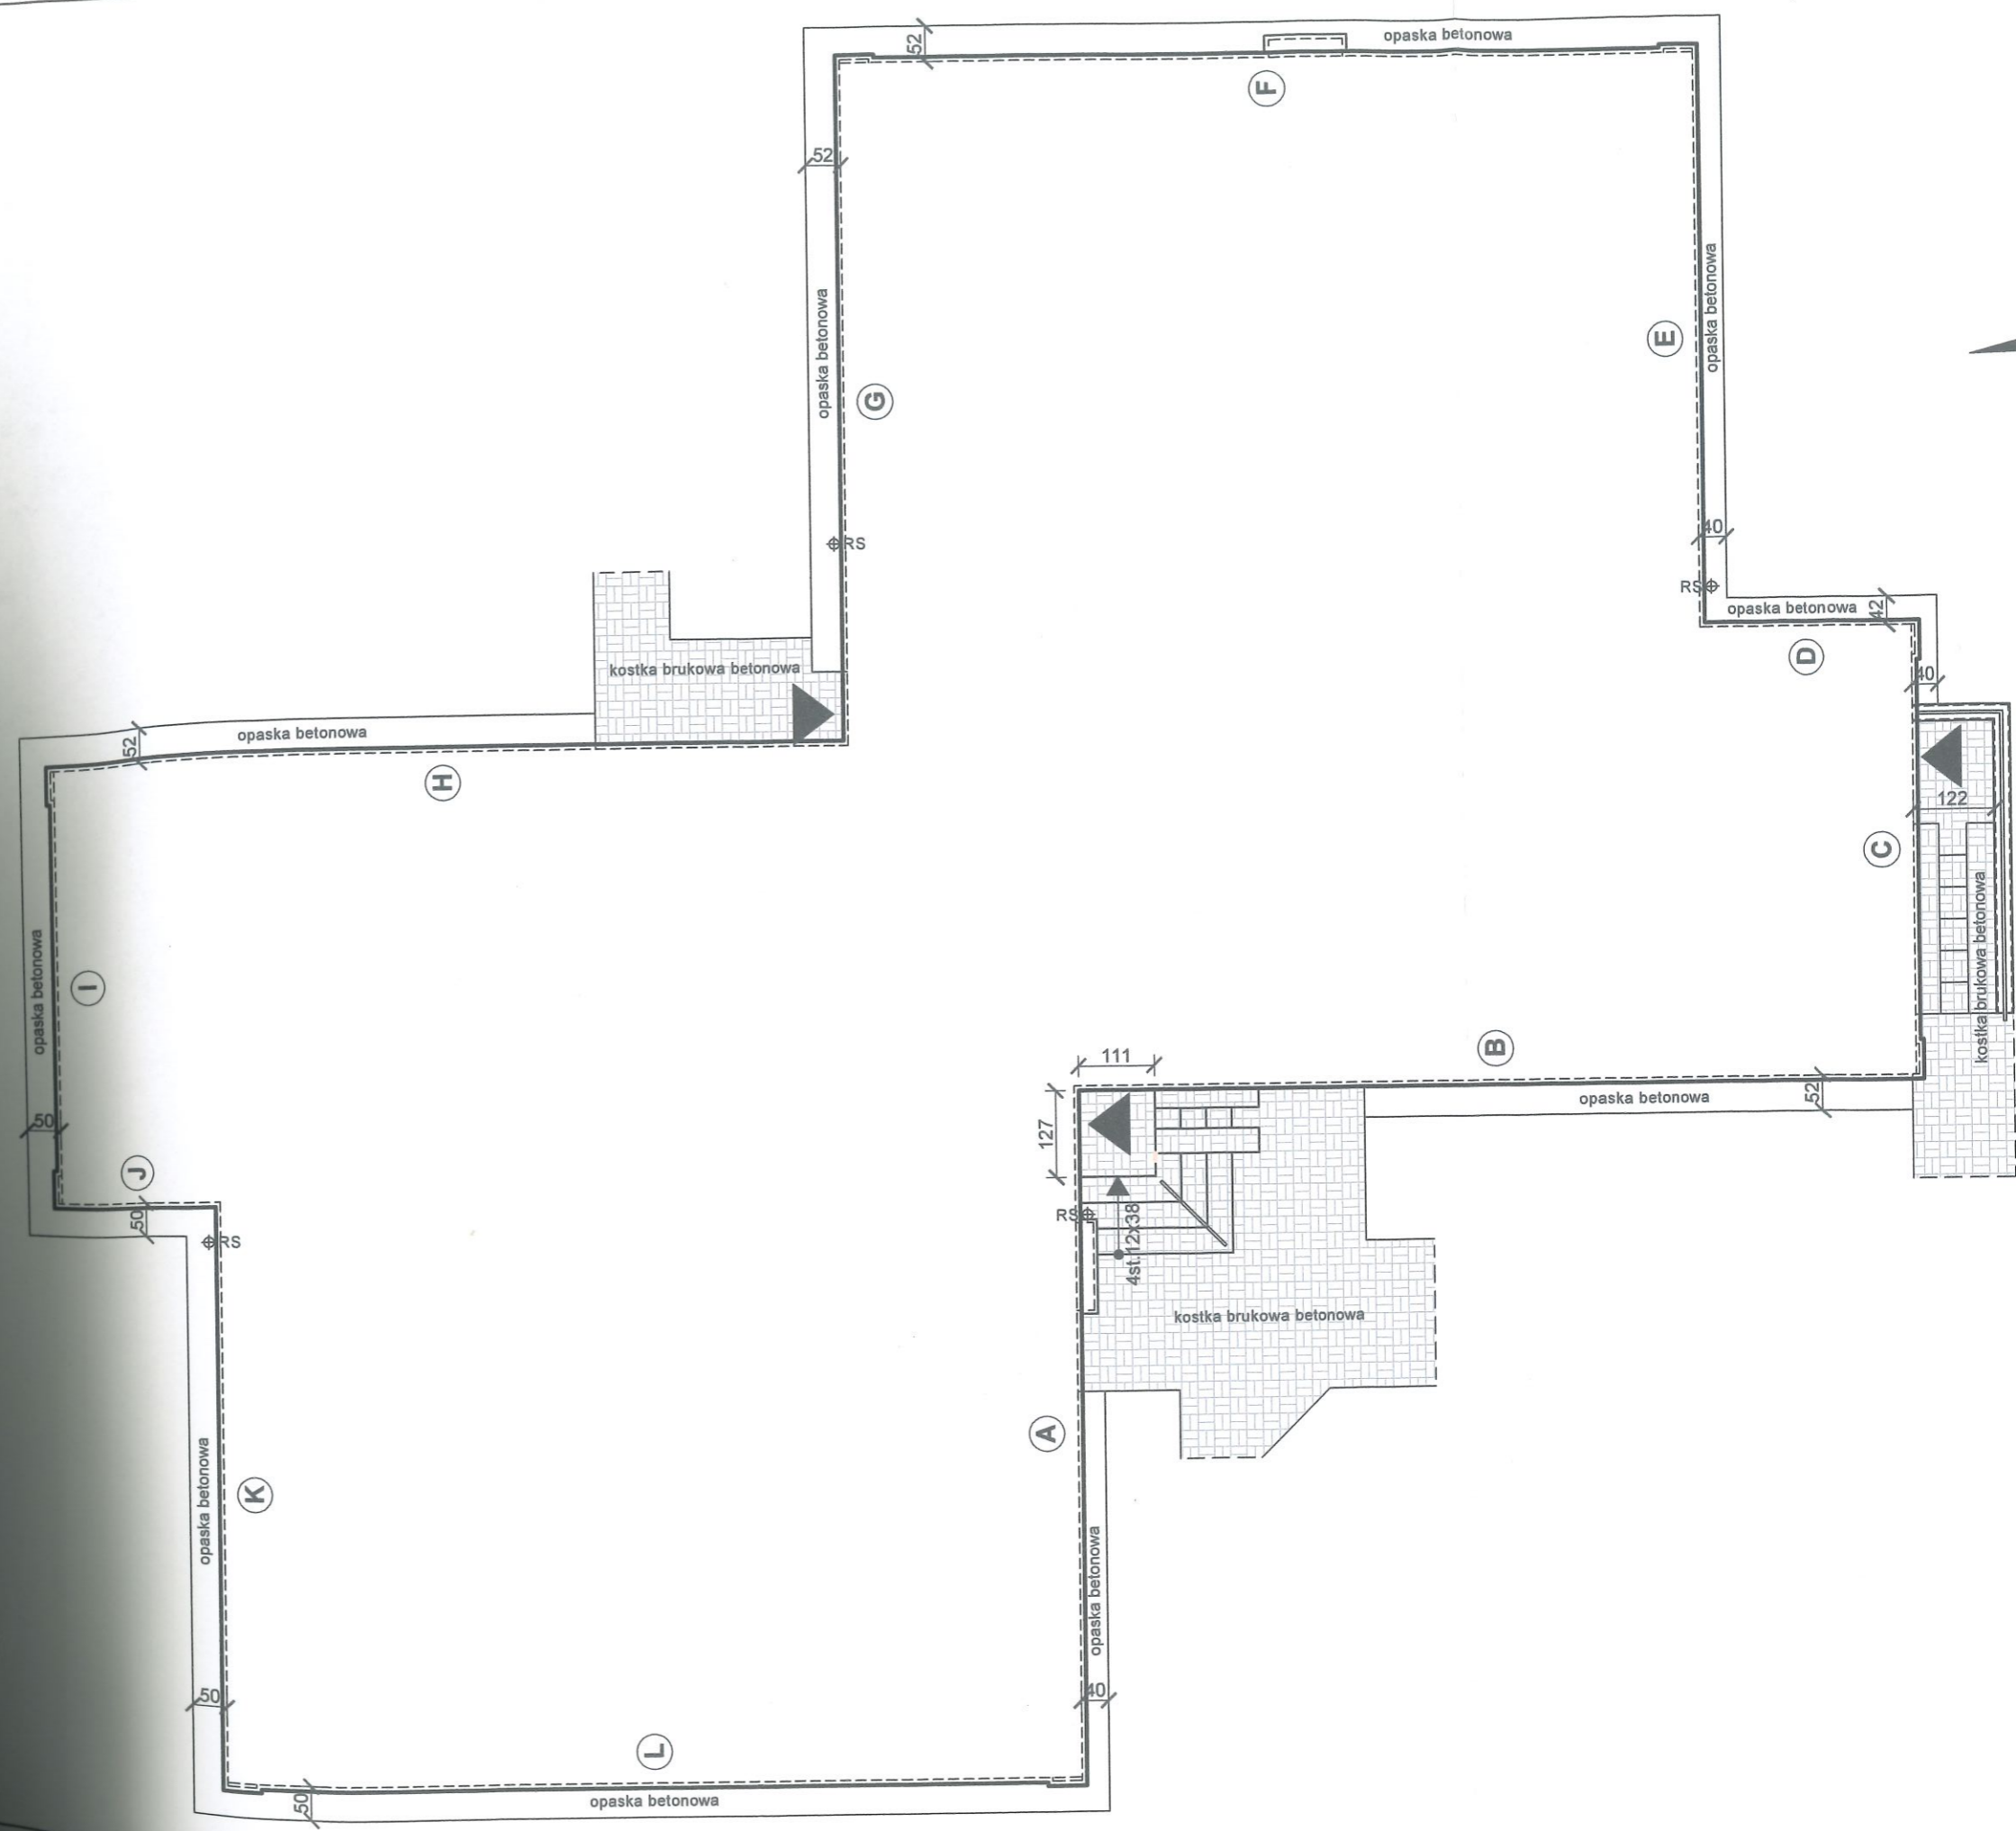

Uwaga: wymiary uśrednione.

Uwaga: wymiary uśrednione.

Uwaga: wymiary usrednione.

Uwaga: wymiary uśrednione.

☆
Kod koloru
0879
HEX: #E0E0DE
RGB: 224/224/222
TSR: >25 ●
HBW: 73

☆
Kod koloru
1446
HEX: #c2b78a
RGB: 194/191/138
TSR: >25 ●
HBW: 50

☆
Kod koloru
0894
HEX: #878787
RGB: 135/135/135
TSR: <25 ●
HBW: 25

☆
Kod koloru
M330 Elbrus

Paleta kolorystyczna
BAUMIT LIFE

18

18

18

18

płytki klinkierowe